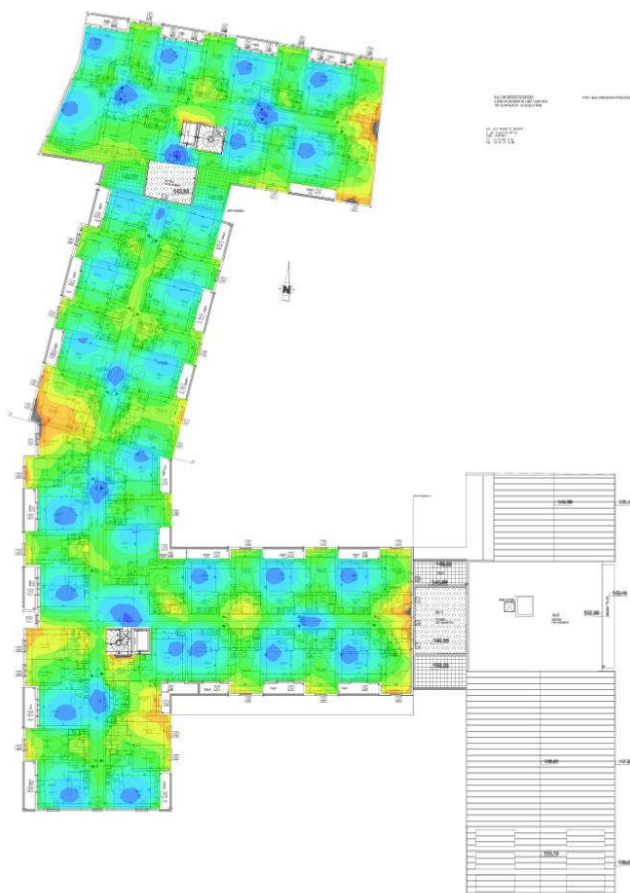

7. CHARTRES-R+3

7.1. CHARTRES-R+3 - intensité du signal en 2.4Ghz

Figure 24 : CHARTRES-R+3 - Niveau de signal en 2.4GHz

Remarque pour cette zone :

Bonne réception sur l'ensemble de la zone.

7.2. CHARTRES-R+3 - intensité du signal en 5Ghz

Figure 25 : CHARTRES-R+3 - Niveau de signal en 5GHz

Remarque pour cette zone :

Bonne réception sur l'ensemble de la zone.

7.3. CHARTRES-R+3 - Rapport signal sur bruit en 2.4Ghz

Figure 26 : CHARTRES-R+3 - Rapport signal sur bruit en 2.4Ghz

Remarque pour cette zone :

Bonne qualité du signal sur l'ensemble de la zone.

7.4. CHARTRES-R+3 - Rapport signal sur bruit en 5Ghz

Figure 27 : CHARTRES-R+3 - Rapport signal sur bruit en 5GHZ

Remarque pour cette zone :