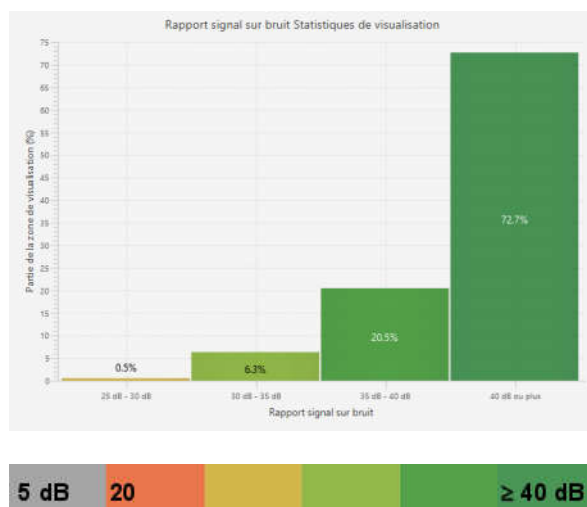

7. CHARTRES-R+3

7.1. CHARTRES-R+3 - intensité du signal en 2.4Ghz

Figure 24 : CHARTRES-R+3 - Niveau de signal en 2.4GHz

Remarque pour cette zone :

Bonne réception sur l'ensemble de la zone.

7.2. CHARTRES-R+3 - intensité du signal en 5Ghz

Figure 25 : CHARTRES-R+3 - Niveau de signal en 5GHz

Remarque pour cette zone :

Bonne réception sur l'ensemble de la zone.

7.3. CHARTRES-R+3 - Rapport signal sur bruit en 2.4Ghz

Figure 26 : CHARTRES-R+3 - Rapport signal sur bruit en 2.4Ghz

Remarque pour cette zone :

Bonne qualité du signal sur l'ensemble de la zone.

7.4. CHARTRES-R+3 - Rapport signal sur bruit en 5Ghz

Figure 27 : CHARTRES-R+3 - Rapport signal sur bruit en 5GHZ

Remarque pour cette zone :

Bonne qualité du signal sur l'ensemble de la zone.