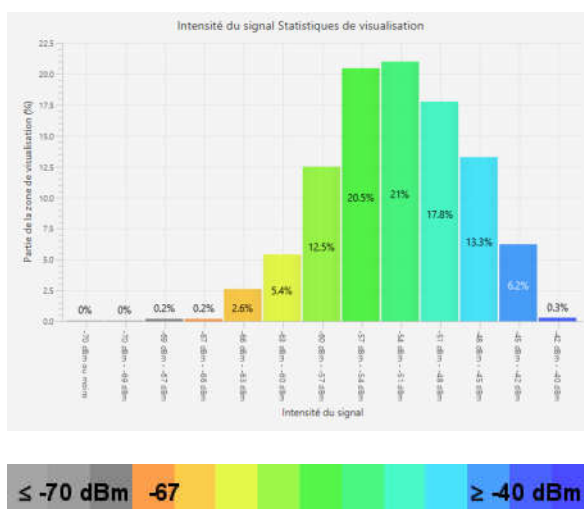

7. CHARTRES-R+3

7.1. CHARTRES-R+3 - intensité du signal en 2.4Ghz

Figure 24 : CHARTRES-R+3 - Niveau de signal en 2.4GHz

Remarque pour cette zone :

Bonne réception sur l'ensemble de la zone.

7.2. CHARTRES-R+3 - intensité du signal en 5Ghz

Figure 25 : CHARTRES-R+3 - Niveau de signal en 5GHz

Remarque pour cette zone :

Bonne réception sur l'ensemble de la zone.

7.3. CHARTRES-R+3 - Rapport signal sur bruit en 2.4Ghz

Figure 26 : CHARTRES-R+3 - Rapport signal sur bruit en 2.4Ghz

Remarque pour cette zone :

Bonne qualité du signal sur l'ensemble de la zone.

7.4. CHARTRES-R+3 - Rapport signal sur bruit en 5Ghz

Figure 27 : CHARTRES-R+3 - Rapport signal sur bruit en 5GHZ

Remarque pour cette zone :

Bonne qualité du signal sur l'ensemble de la zone.