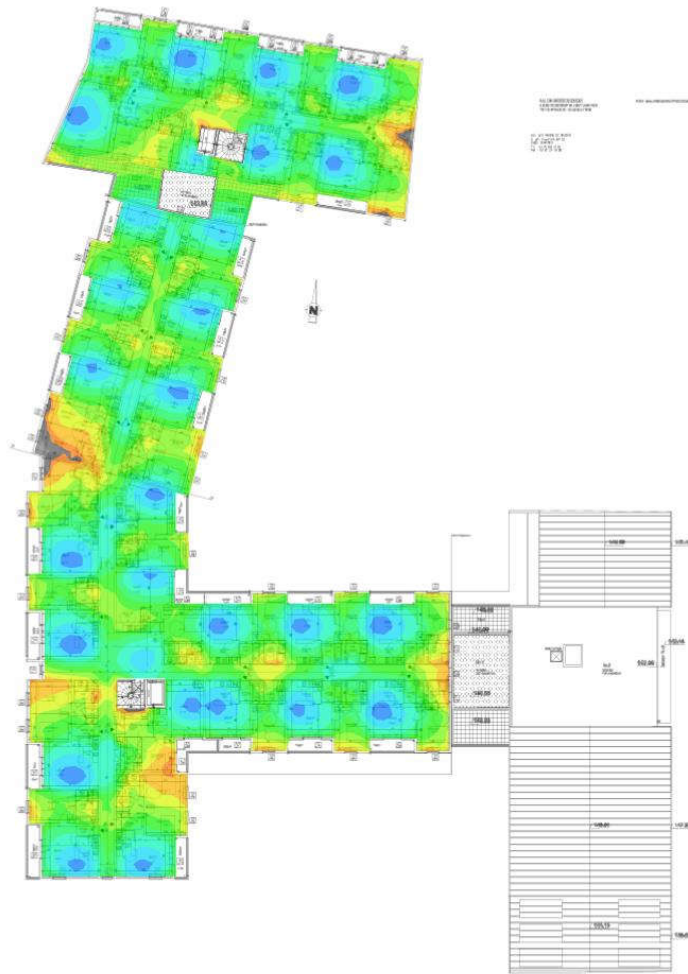

7. CHARTRES-R+3

7.1. CHARTRES-R+3 - intensité du signal en 2.4Ghz

Figure 24 : CHARTRES-R+3 - Niveau de signal en 2.4GHz

Remarque pour cette zone :

Bonne réception sur l'ensemble de la zone.

7.2. CHARTRES-R+3 - intensité du signal en 5Ghz

Figure 25 : CHARTRES-R+3 - Niveau de signal en 5GHz

Remarque pour cette zone :

Bonne réception sur l'ensemble de la zone.

7.3. CHARTRES-R+3 - Rapport signal sur bruit en 2.4Ghz

Figure 26 : CHARTRES-R+3 - Rapport signal sur bruit en 2.4Ghz

Remarque pour cette zone :

Bonne qualité du signal sur l'ensemble de la zone.

7.4. CHARTRES-R+3 - Rapport signal sur bruit en 5Ghz

Figure 27 : CHARTRES-R+3 - Rapport signal sur bruit en 5GHZ

Remarque pour cette zone :