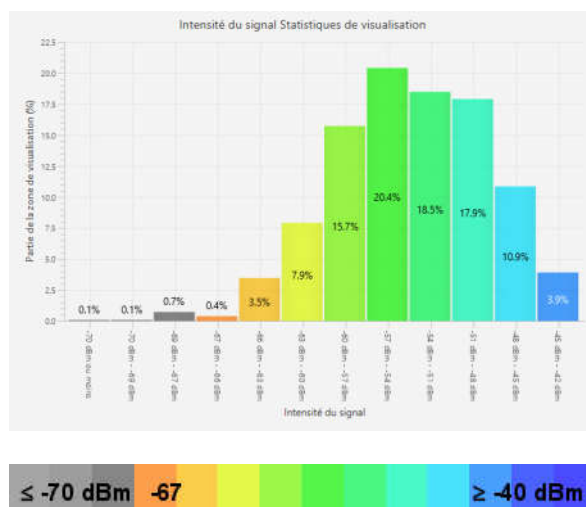

7. CHARTRES-R+3

7.1. CHARTRES-R+3 - intensité du signal en 2.4Ghz

Figure 24 : CHARTRES-R+3 - Niveau de signal en 2.4GHz

Remarque pour cette zone :

Bonne réception sur l'ensemble de la zone.

7.2. CHARTRES-R+3 - intensité du signal en 5Ghz

Figure 25 : CHARTRES-R+3 - Niveau de signal en 5GHz

Remarque pour cette zone :

Bonne réception sur l'ensemble de la zone.

7.3. CHARTRES-R+3 - Rapport signal sur bruit en 2.4Ghz

Figure 26 : CHARTRES-R+3 - Rapport signal sur bruit en 2.4Ghz

Remarque pour cette zone :

Bonne qualité du signal sur l'ensemble de la zone.

7.4. CHARTRES-R+3 - Rapport signal sur bruit en 5Ghz

Figure 27 : CHARTRES-R+3 - Rapport signal sur bruit en 5GHZ

Remarque pour cette zone :

Bonne qualité du signal sur l'ensemble de la zone.